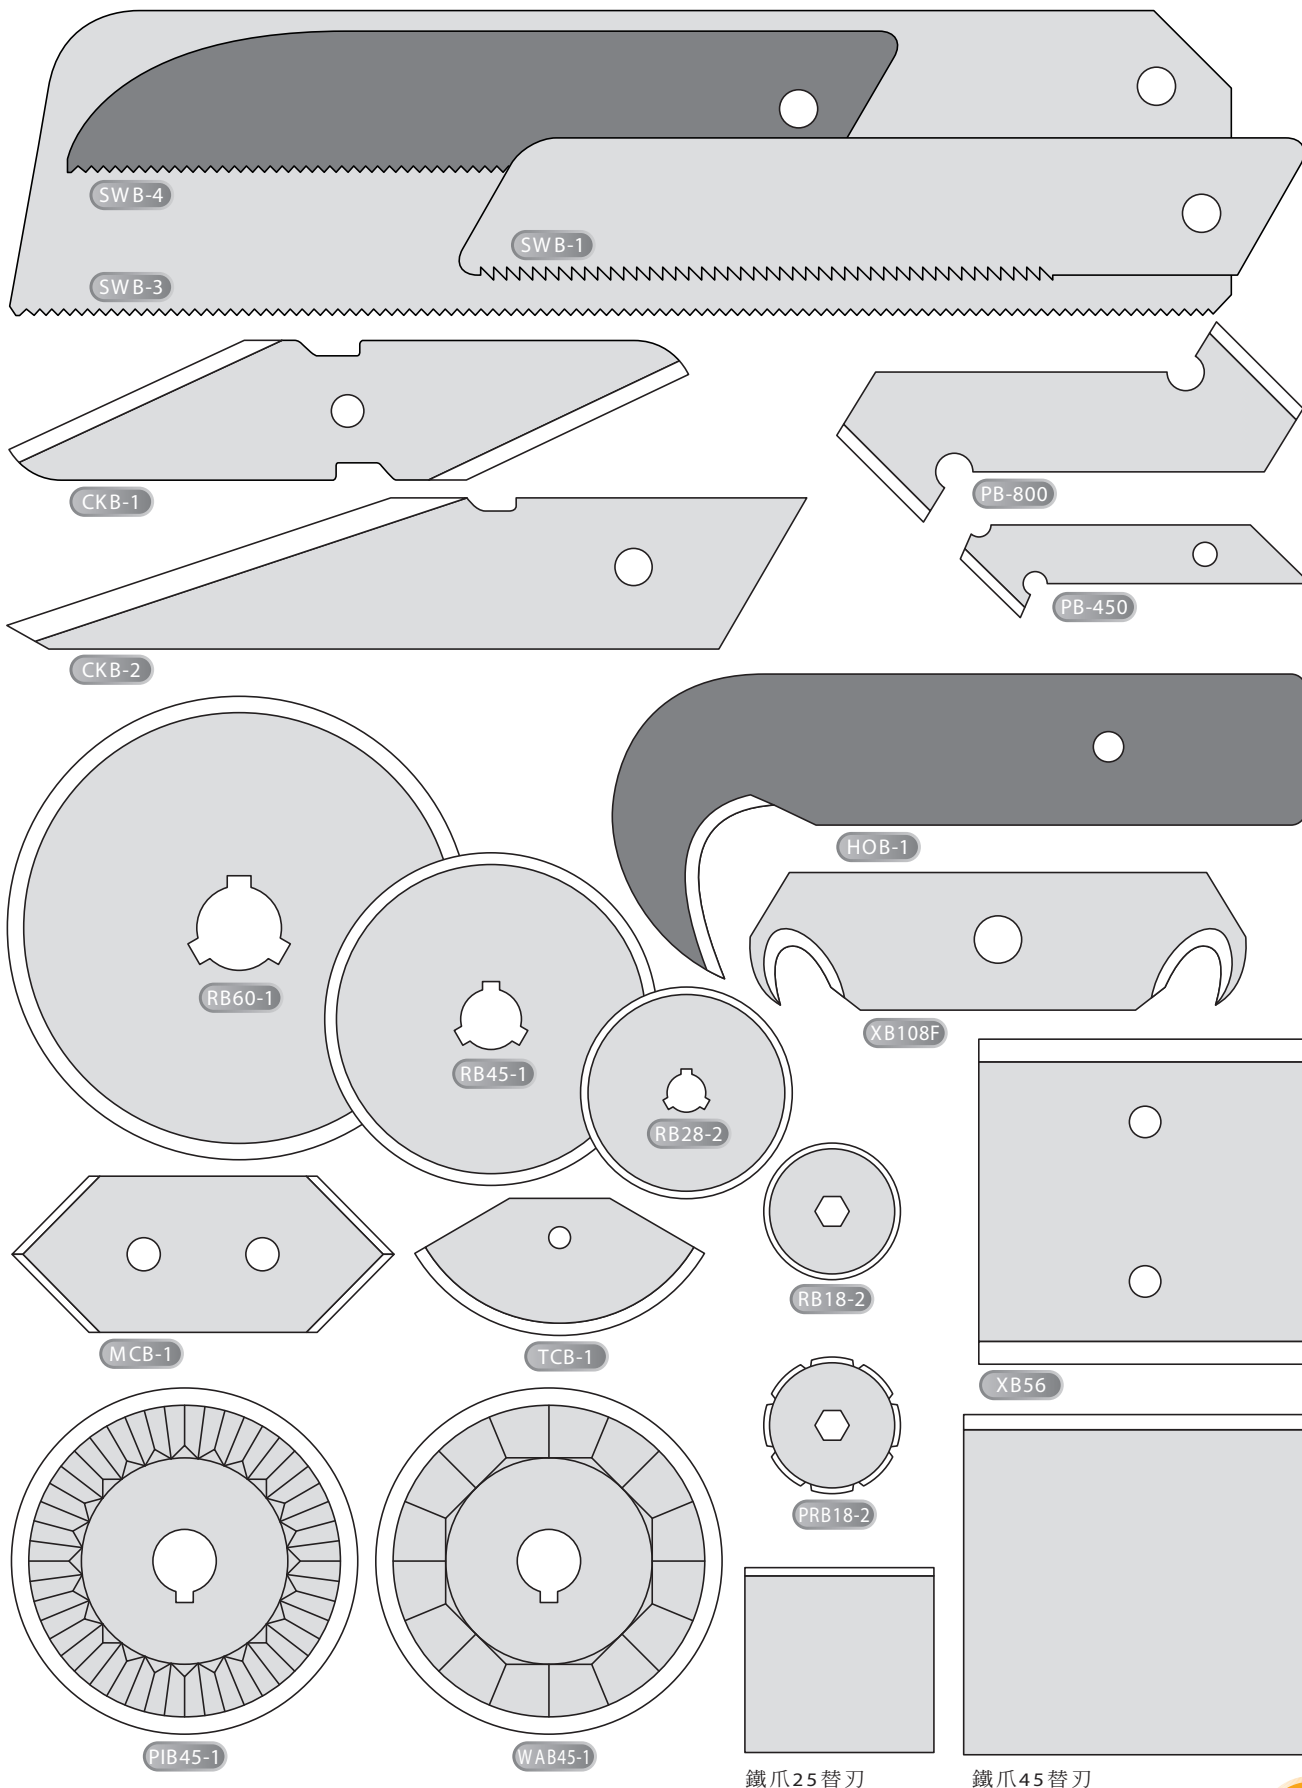

OLFA® 美工刀

- 日本OLFA美工刀・刀片・切割板
- 日本UCHIDA内田辦公・製圖用品
- 和平PEACE辦公・製圖用品
- 日本SEKISUI測量用品

鐵爪25替刃

鐵爪45替刃