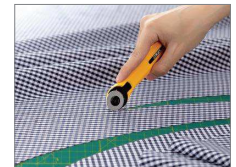

Safety locking system. Designed for reducing hand fatigue and potential injuries at working place.

- La série DX dispose d'un système de verrouillage de sécurité. Conçu pour réduire la fatigue manuelle et les blessures potentielles sur le lieu de travail.
- Die DX-Reihe bietet ein Sicherheitsverriegelungssystem. Entwickelt, um die Handermüdung und potentielle Verletzungen am Arbeitsplatz zu verringern.
- La serie DX posee un sistema de bloqueo de seguridad. Diseñado para reducir el cansancio de la mano y posibles lesiones durante el trabajo.

45mm RTY-2/DX

RB45/RB45H/PIB45/WAB45 6x12

- With 45 mm blade, can accommodate decorative blades as well.
- Avec une lame de 45 mm, peut s'adapter aux lames décoratives.
- Mit 45 mm Klinge, kann dekorative Klingen unterbringen.
- Con cuchilla de 45 mm, puede acomodar cuchillas decorativas.

60mm RTY-3/DX

RB60 6x10

- Large model with 60mm blade.
- Grand modèle avec lame de 60 mm.
- Großes Modell mit 60 mm Klinge.
- Modelo superior con cuchilla de 60 mm.

The combination of quick blade changing system, split blade cover and ergonomic comfort Grip.

- Combinaison d'un système de changement de lame rapide, d'un étui pour lame divisée et d'une poignée ergonomique confortable.
- Die Kombination aus schnellem Klängen-Wechselsystem, Schnappmesser-Abdeckung und ergonomischen Komfortgriff.
- Combinación del sistema de recambio rápido de cuchilla, cubierta de cuchilla desglosable y mango ergonómico cómodo.

45mm RTY-2/NS

RB45/RB45H 6x12

- Perfect for multiple use.
- Idéal pour un usage multiple.
- Perfekt für Mehrfachnutzung.
- Perfecto para diversos usos.

High cost-performance rotary cutter featured Quick Blade Replacement.